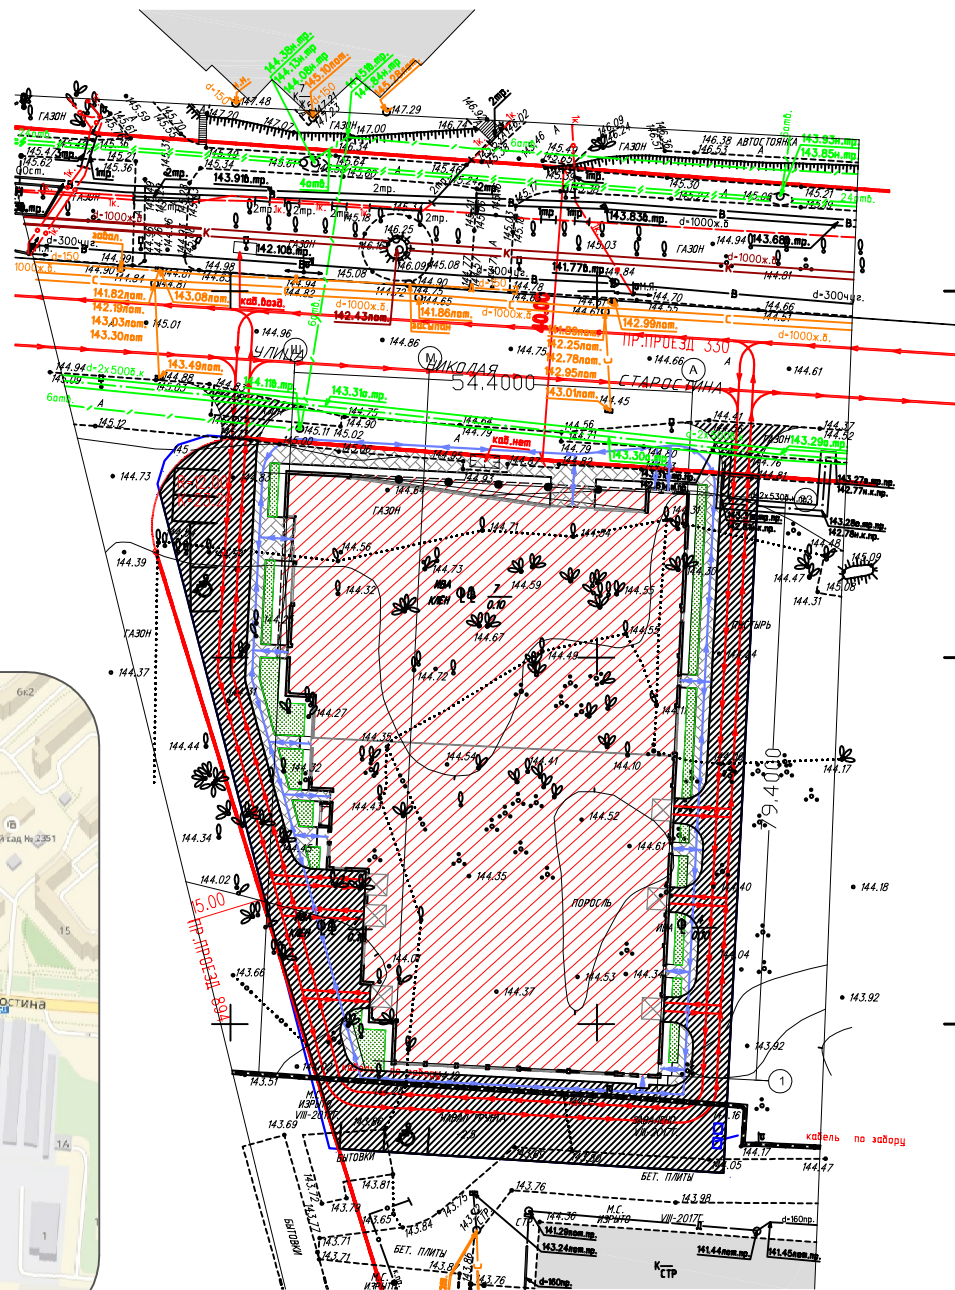

Схема расположения объекта

Схема генерального плана

Граница участка застройки

"ГАРАЖНЫЙ КОМПЛЕКС"

Строительный адрес: г.Москва, ВАО, ул. Николая Старостина, вл. 8, корп. 15

ГСК "Восток"