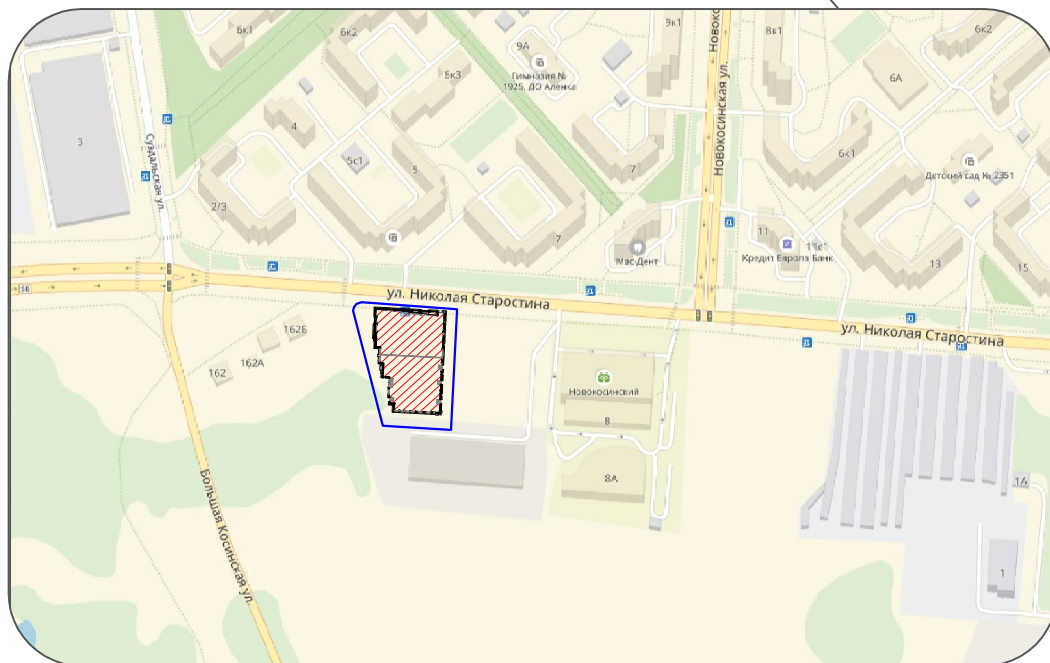

Схема расположения объекта

Схема генерального плана

Граница участка застройки

"ГАРАЖНЫЙ КОМПЛЕКС"

Строительный адрес: г.Москва, ВАО, ул. Николая Старостина, вл. 8, корп. 15

ГСК "Восток"